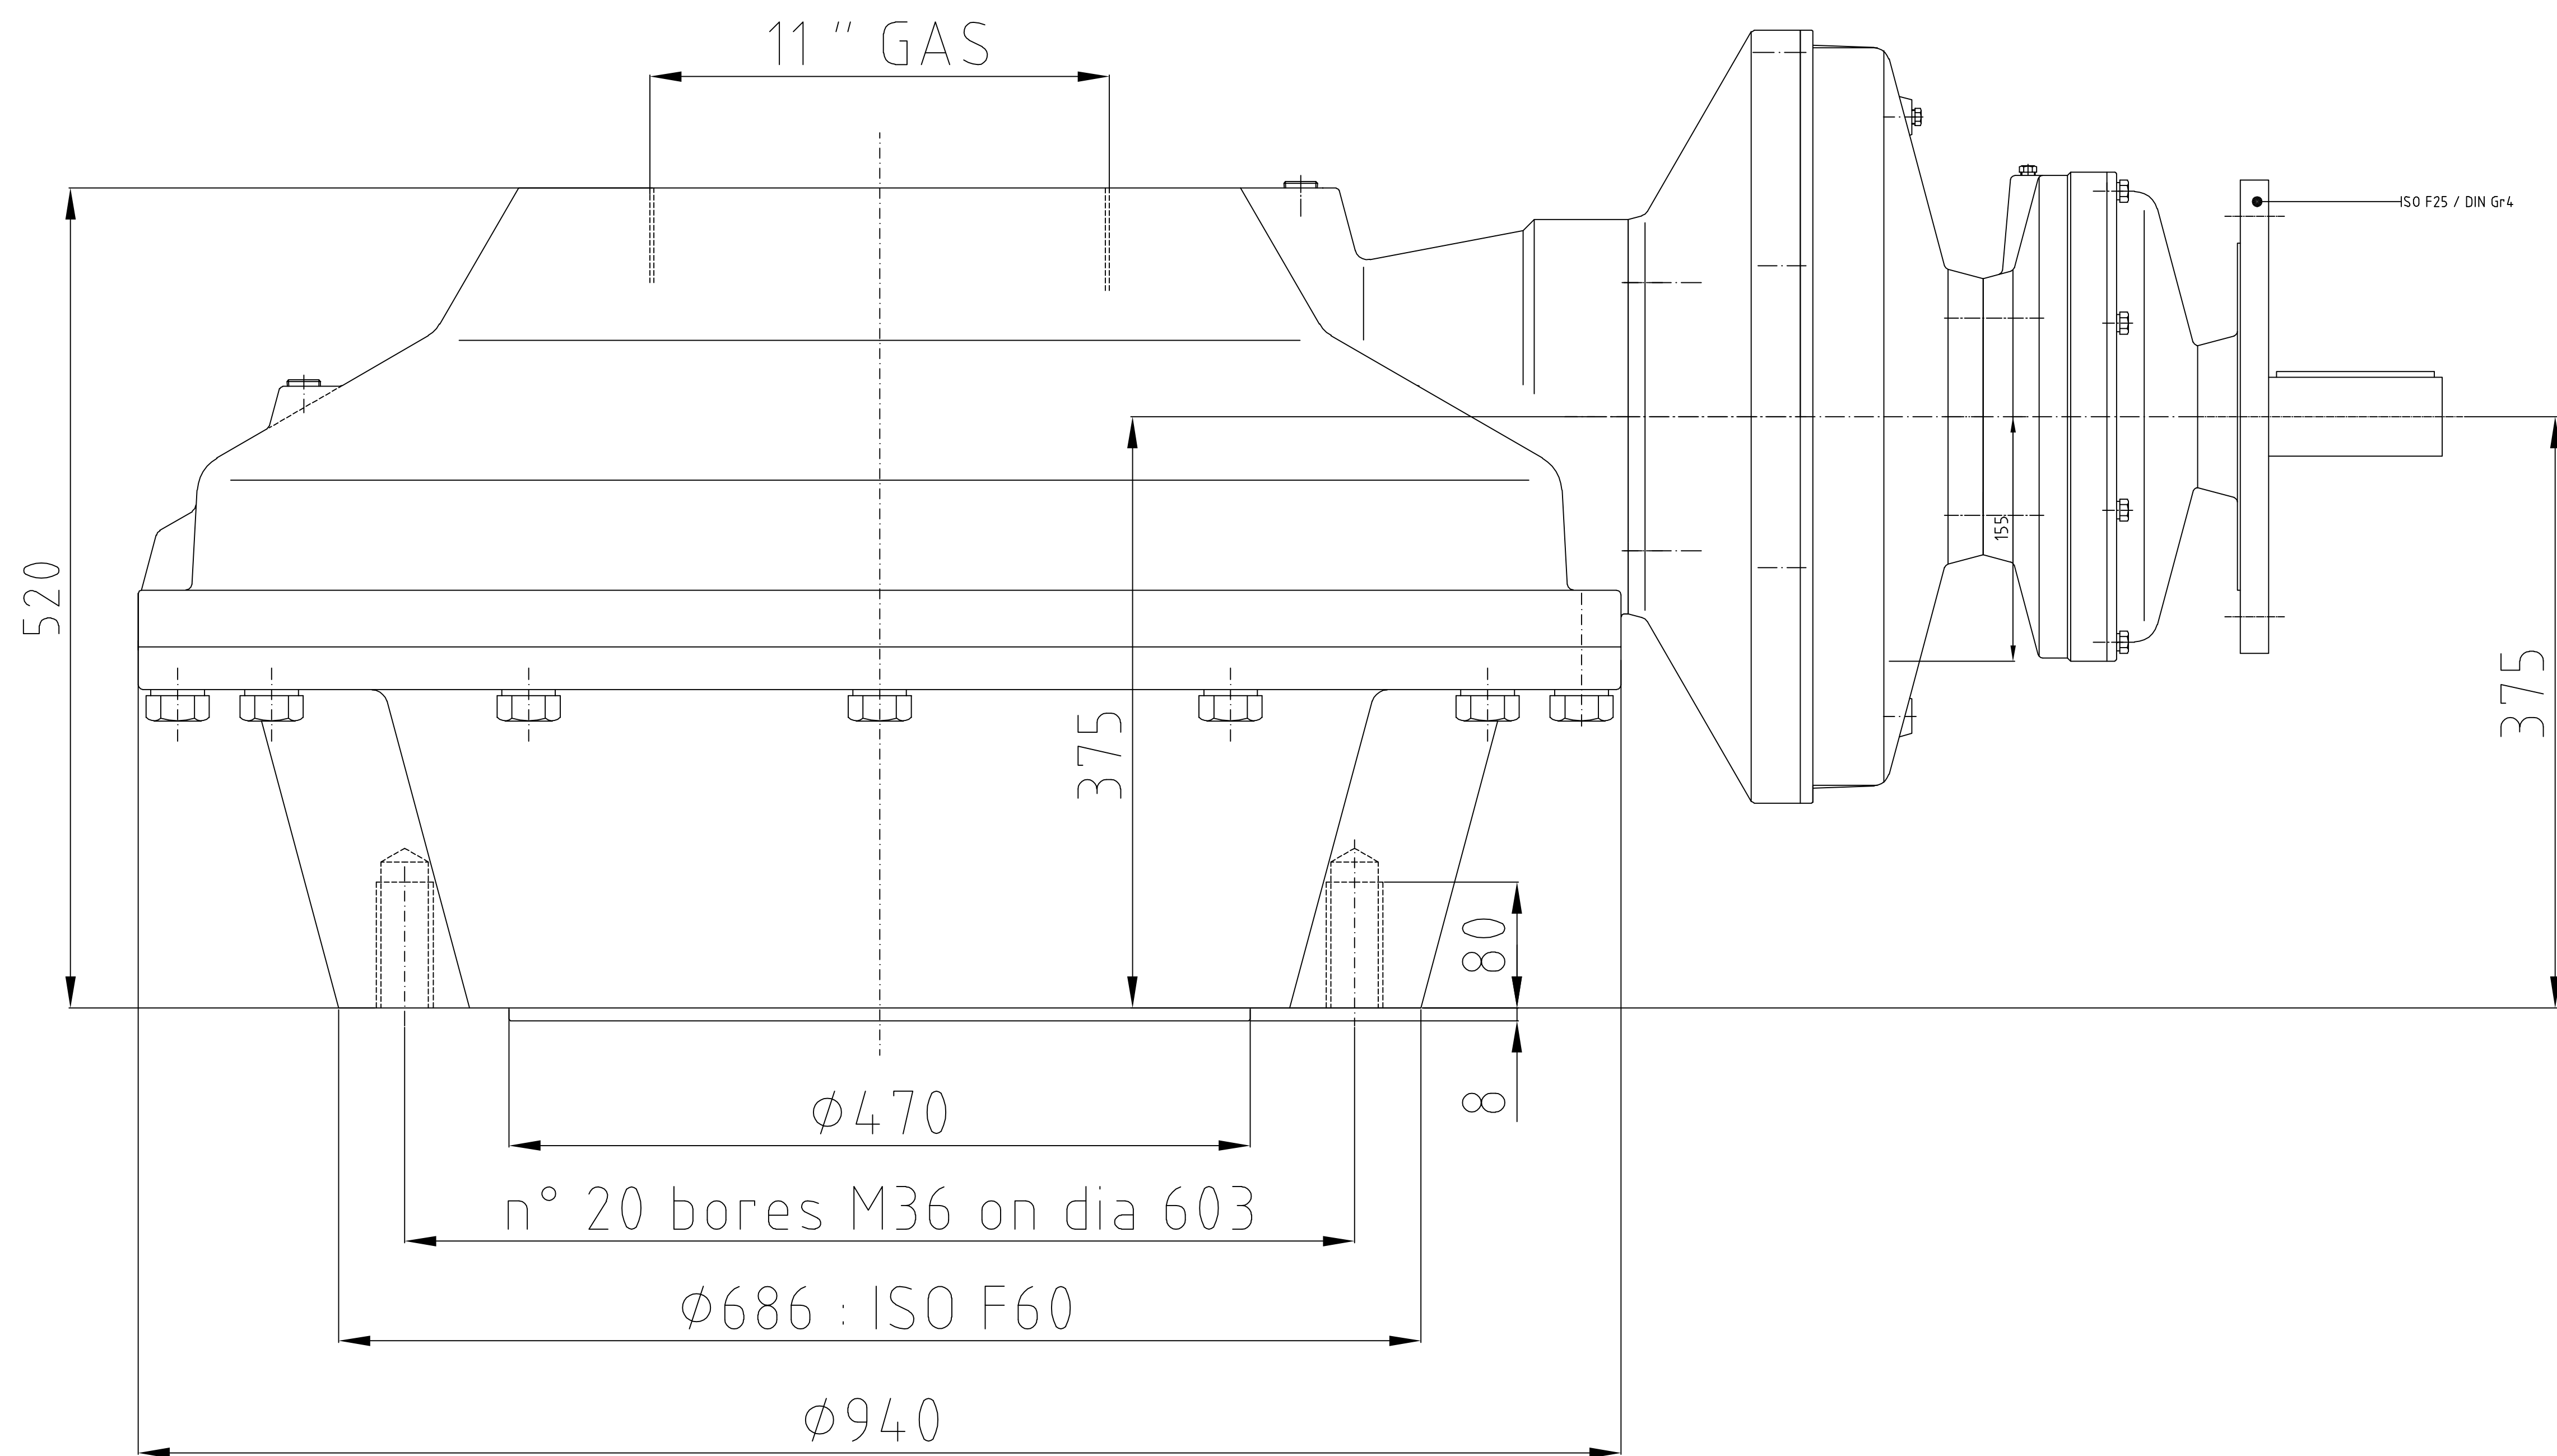

COSTRUZIONI MECCANICHE LEGNANESI S.r.l.

MASTERGEAR™

MOTORIZABLE BEVEL GEAR BOXES

Type : A450M+DEM450+DEM90+ISO F25/DIN Gr4

Drawing : n° 00665-A450+DE450+DE90+F25

Draw : D. Liccardi

Date : 07-04-2006