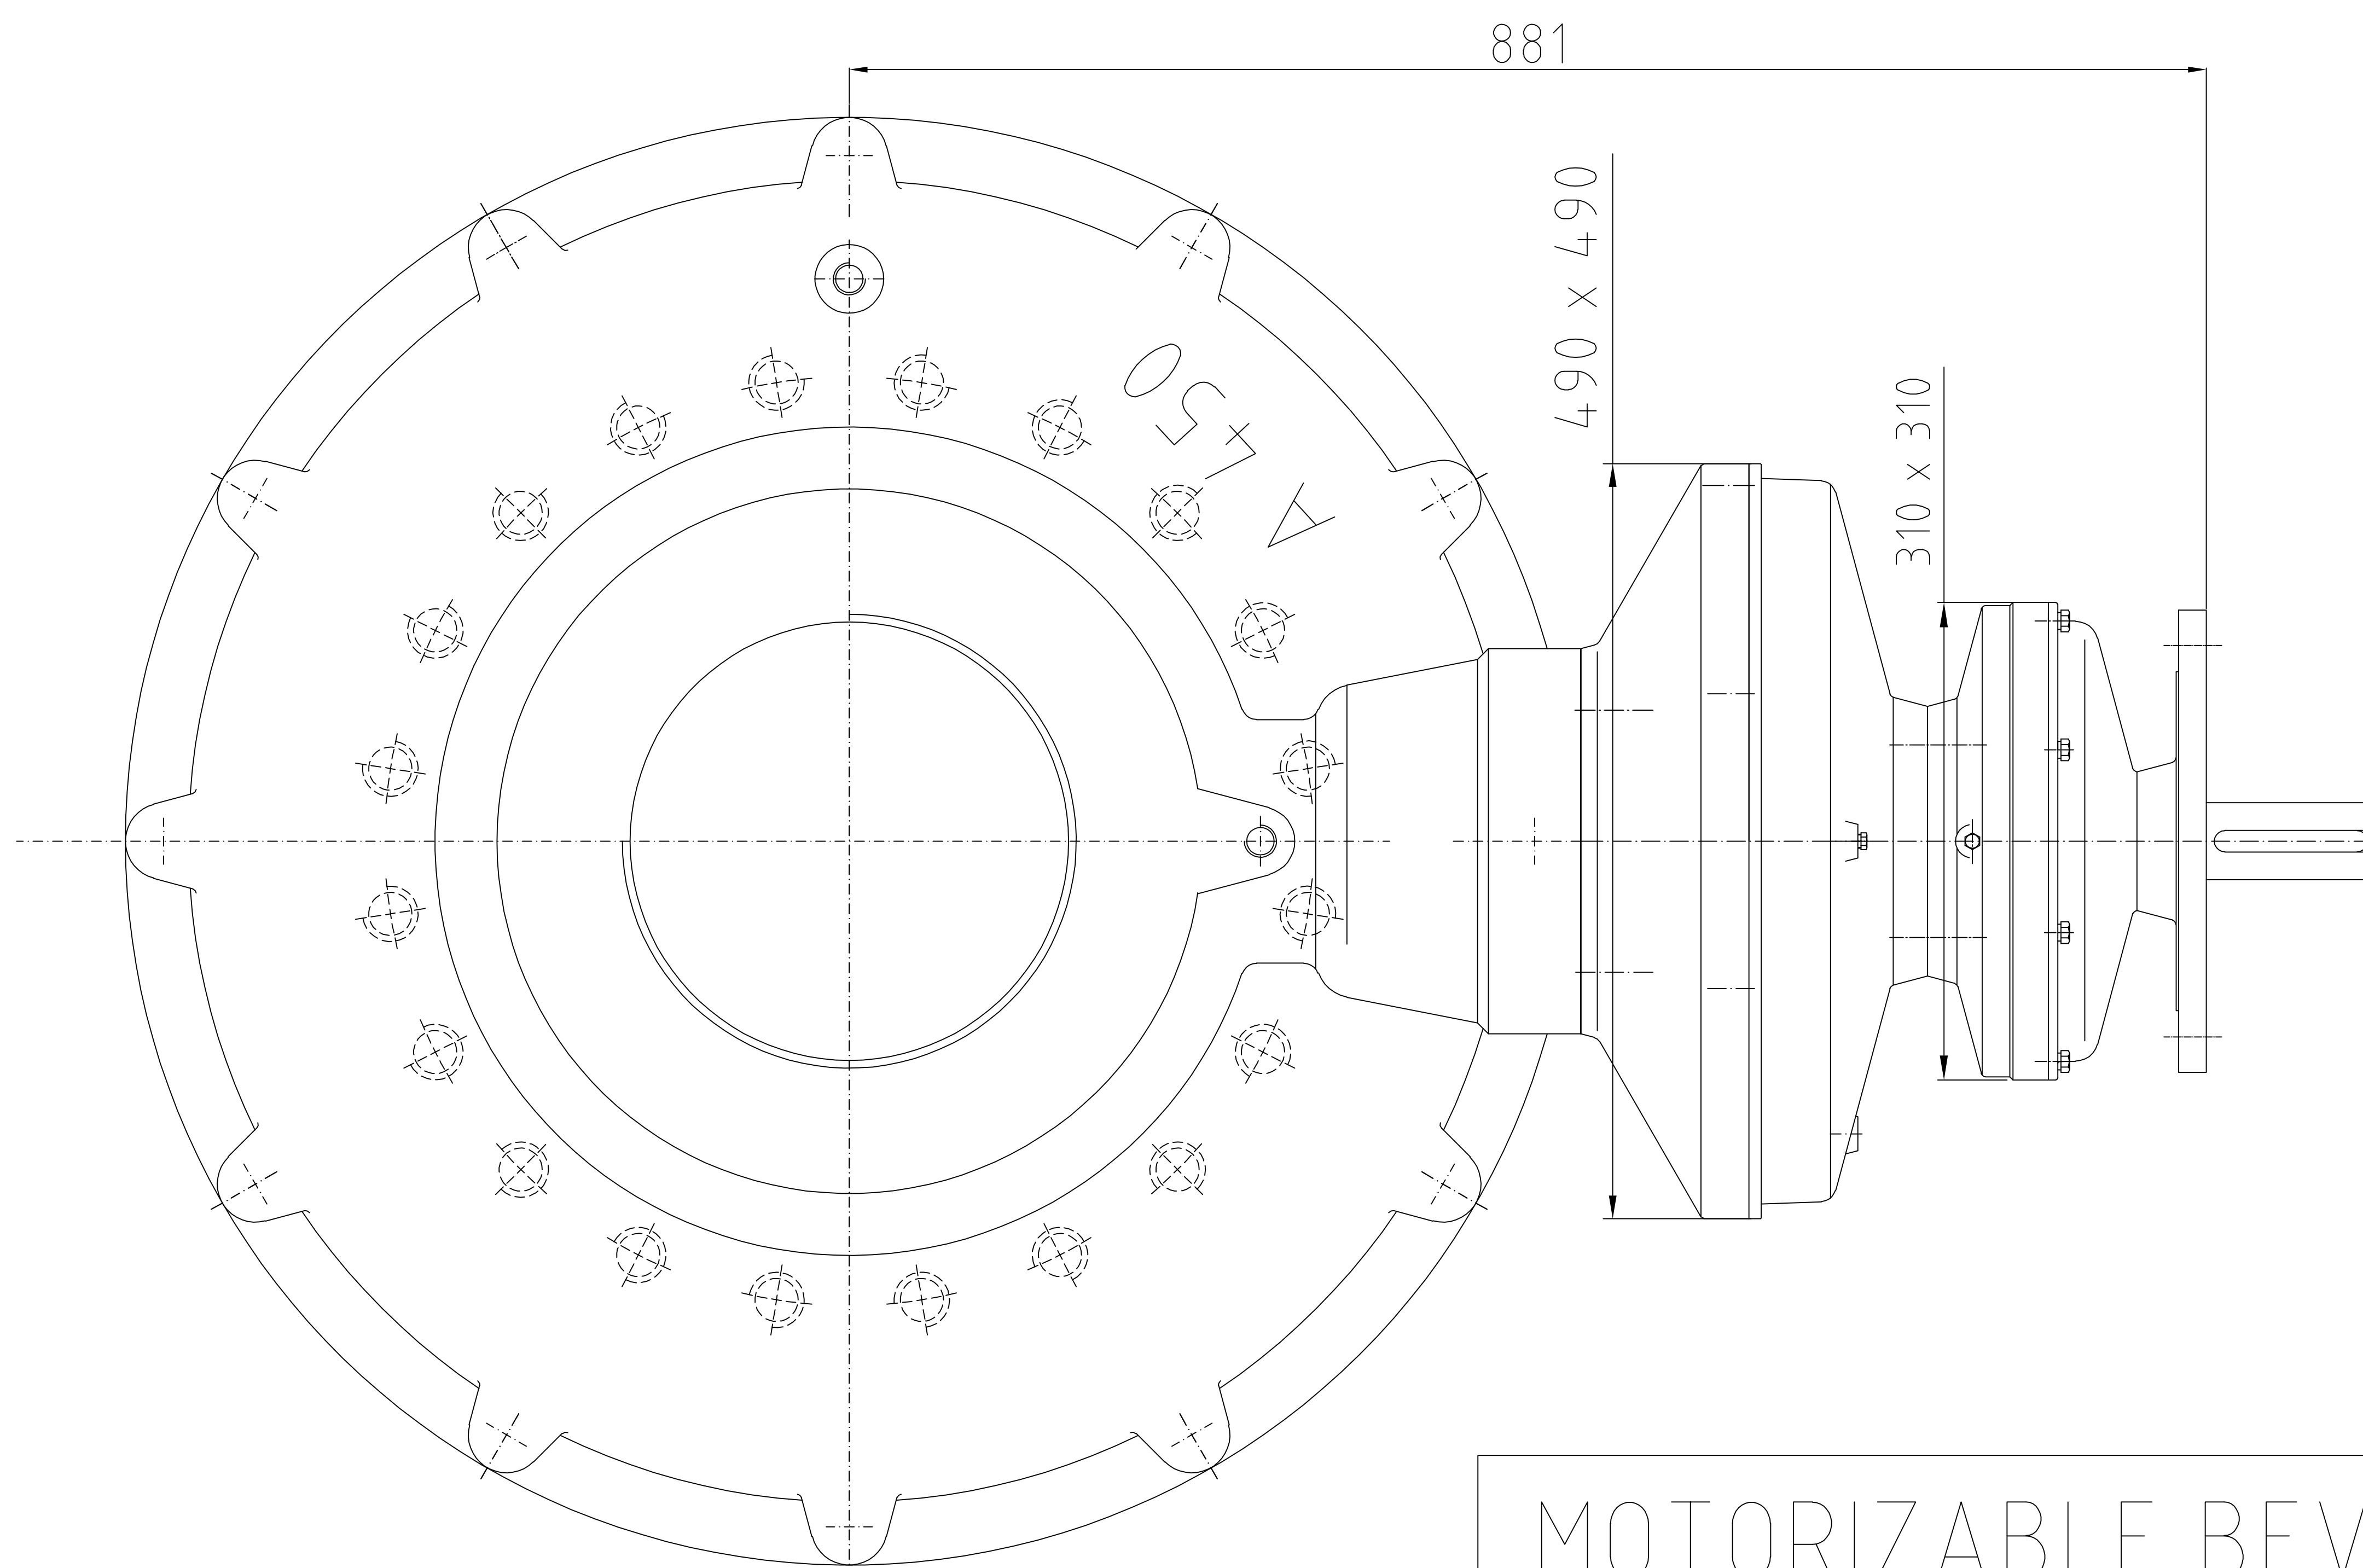

COSTRUZIONI MECCANICHE LEGNANESI S.r.l.

MASTERGEAR™

MOTORIZABLE BEVEL GEAR BOXES

Type : A450M+DEM450+DEM90+ISO F25/DIN Gr4

Drawing : n° 00665-A450+DE450+DE90+F25

Draw : D. Liccardi

Date : 07-04-2006