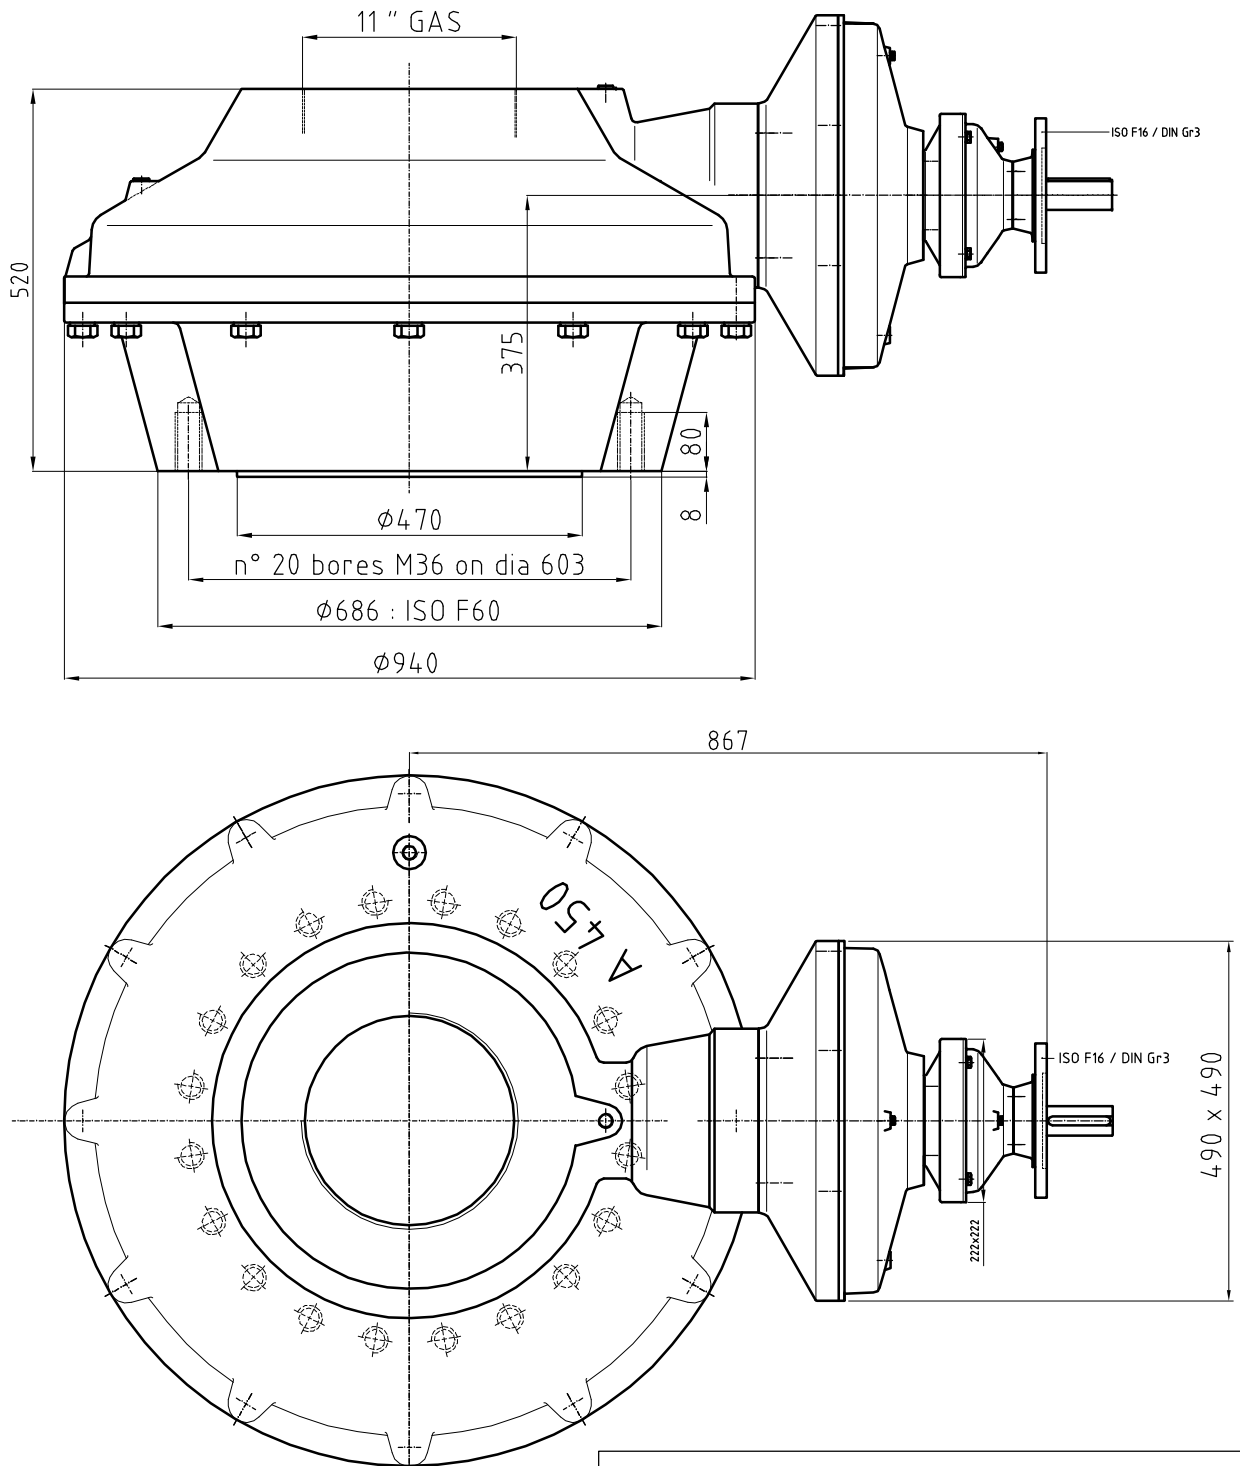

COSTRUZIONI MECCANICHE LEGNANESI S.r.l.

MASTERGEAR™

MOTORIZABLE BEVEL GEAR BOXES

Type : A450M+DEM450+DEM43+ISO F16/DIN Gr3

Drawing : n° 00665-A450+DE450+DE43+F16

Draw : D. Liccardi

Date : 17-03-2006